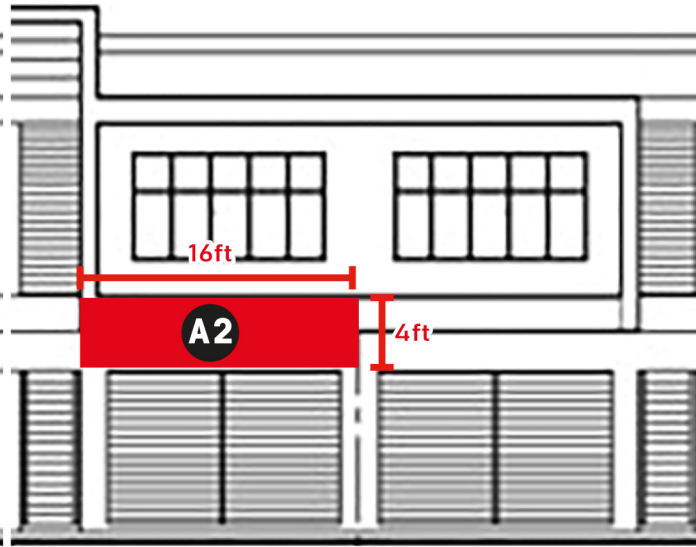

20ft Store Width (店铺宽度)

20ft Store Width (店铺宽度)

20ft Store Width (店铺宽度)

20ft Store Width (店铺宽度)

LED ALUMINUM LIGHTBOX (LED 铝合金灯箱)

- A1** Inside the column 柱内
14ft(W)x4ft(H) - RM2800
- A2** Outside the column 柱外
16ft(W)x4ft(H) - RM3200
- A3** Top Floor 顶楼
18ft(W)x4ft(H) - RM3600

Installation fee 安装费 RM600 & Each Floor 每层 +RM300

3D illuminated Light Box Signboard 发光字招牌

- A1** 14ft(W)x4ft(H) - Inside the column 柱内
Backlit 背发光字 - RM3360
*±330cm
Frontlit 面发光字 - RM3920
*±400cm
- A2** 16ft(W)x4ft(H) - Outside the column 柱外
Backlit 背发光字 - RM3840
*±350cm
Frontlit 面发光字 - RM4480
*±400cm
- A3** 18ft(W)x4ft(H) - Top floor 顶楼店面
Backlit 背发光字 - RM4320
*±450cm
Frontlit 面发光字 - RM5040
*±500cm

Installation fee 安装费 RM600 & Each Floor 每层 +RM300

3D BOX UP LETTERING SIGNBOARD (3D 立体刻字招牌)

- A1** Inside the column 柱内
14ft(W)x4ft(H) - RM2800
- A2** Outside the column 柱外
16ft(W)x4ft(H) - RM3200
- A3** Top Floor 顶楼
18ft(W)x4ft(H) - RM3600