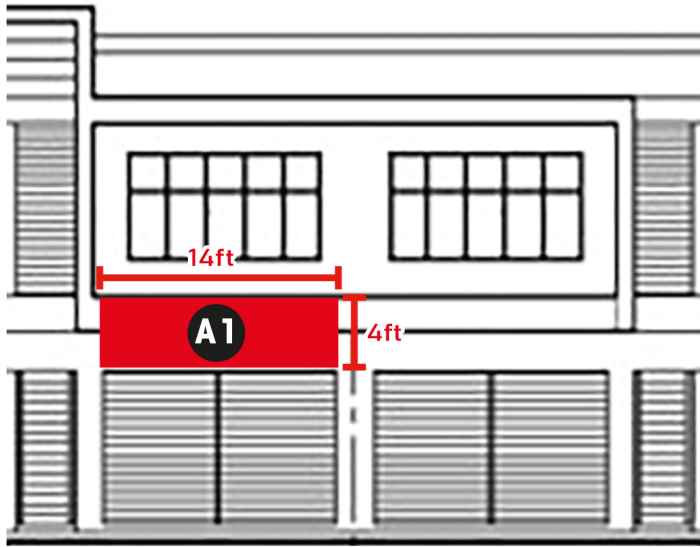

20ft Store Width (店铺宽度)

20ft Store Width (店铺宽度)

20ft Store Width (店铺宽度)

20ft Store Width (店铺宽度)

LED ALUMINUM LIGHTBOX (LED 铝合金灯箱)

- A1** Inside the column 柱内
14ft(W)x4ft(H) - RM2800
- A2** Outside the column 柱外
16ft(W)x4ft(H) - RM3200
- A3** Top Floor 顶楼
18ft(W)x4ft(H) - RM3600

Installation fee 安装费 RM600 & Each Floor 每层 +RM300

3D illuminated Light Box Signboard 发光字招牌

- A1** 14ft(W)x4ft(H) - Inside the column 柱内
Backlit 背发光字 - RM3360
*±330cm
Frontlit 面发光字 - RM3920
*±400cm
- A2** 16ft(W)x4ft(H) - Outside the column 柱外
Backlit 背发光字 - RM3840
*±350cm
Frontlit 面发光字 - RM4480
*±400cm
- A3** 18ft(W)x4ft(H) - Top floor 顶楼店面
Backlit 背发光字 - RM4320
*±450cm
Frontlit 面发光字 - RM5040
*±500cm

Installation fee 安装费 RM600 & Each Floor 每层 +RM300

3D BOX UP LETTERING SIGNBOARD (3D 立体刻字招牌)

- A1** Inside the column 柱内
14ft(W)x4ft(H) - RM2800
- A2** Outside the column 柱外
16ft(W)x4ft(H) - RM3200
- A3** Top Floor 顶楼
18ft(W)x4ft(H) - RM3600