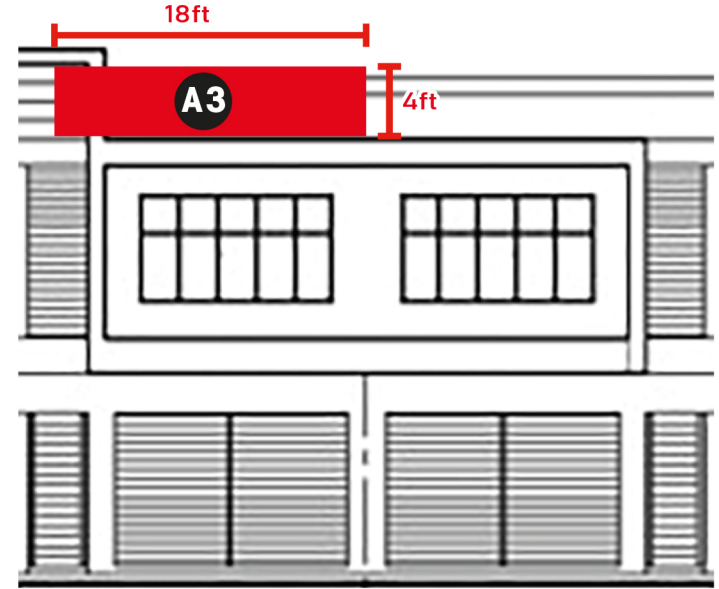

20ft Store Width (店铺宽度)

20ft Store Width (店铺宽度)

20ft Store Width (店铺宽度)

20ft Store Width (店铺宽度)

LED ALUMINUM LIGHTBOX (LED 铝合金灯箱)

- A1** Inside the column 柱内
14ft(W)x4ft(H) - RM2800
- A2** Outside the column 柱外
16ft(W)x4ft(H) - RM3200
- A3** Top Floor 顶楼
18ft(W)x4ft(H) - RM3600

Installation fee 安装费 RM600 & Each Floor 每层 +RM300

3D illuminated Light Box Signboard 发光字招牌

- A1** 14ft(W)x4ft(H) - Inside the column 柱内
Backlit 背发光字 - RM3360
*±330cm
Frontlit 面发光字 - RM3920
*±400cm
- A2** 16ft(W)x4ft(H) - Outside the column 柱外
Backlit 背发光字 - RM3840
*±350cm
Frontlit 面发光字 - RM4480
*±400cm
- A3** 18ft(W)x4ft(H) - Top floor 顶楼店面
Backlit 背发光字 - RM4320
*±450cm
Frontlit 面发光字 - RM5040
*±500cm

Installation fee 安装费 RM600 & Each Floor 每层 +RM300

3D BOX UP LETTERING SIGNBOARD (3D 立体刻字招牌)

- A1** Inside the column 柱内
14ft(W)x4ft(H) - RM2800
- A2** Outside the column 柱外
16ft(W)x4ft(H) - RM3200
- A3** Top Floor 顶楼
18ft(W)x4ft(H) - RM3600