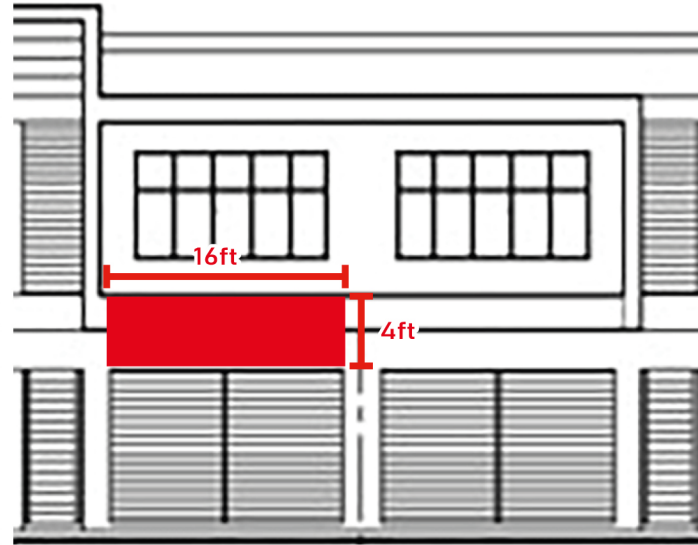

# 22ft Store Width (店铺宽度)

22ft Store Width (店铺宽度)

22ft Store Width (店铺宽度)

22ft Store Width (店铺宽度)

## LED ALUMINUM LIGHTBOX (LED 铝合金灯箱)

- A1** Inside the column 柱内  
16ft(W)x4ft(H) - RM3200
- A2** Outside the column 柱外  
18ft(W)x4ft(H) - RM3600
- A3** Top Floor 顶楼  
20ft(W)x4ft(H) - RM4000

Installation fee 安装费RM600 & Each Floor 每层 +RM300

## 3D illuminated Light Box Signboard 发光字招牌

- A1** 16ft(W)x4ft(H) - Inside the column 柱内  
Backlit 背发光字-RM3840  
\*±330cm  
Front 面发光字-RM4480  
\*±400cm
- A2** 18ft(W)x4ft(H) - Outside the column 柱外  
Backlit 背发光字-RM4320  
\*±350cm  
Frontlit 面发光字-RM5040  
\*±400cm
- A3** 20ft(W)x4ft(H) - Top floor 顶楼店面  
Backlit 背发光字-RM4800  
\*±450cm  
Frontlit 面发光字-RM5600  
\*±500cm