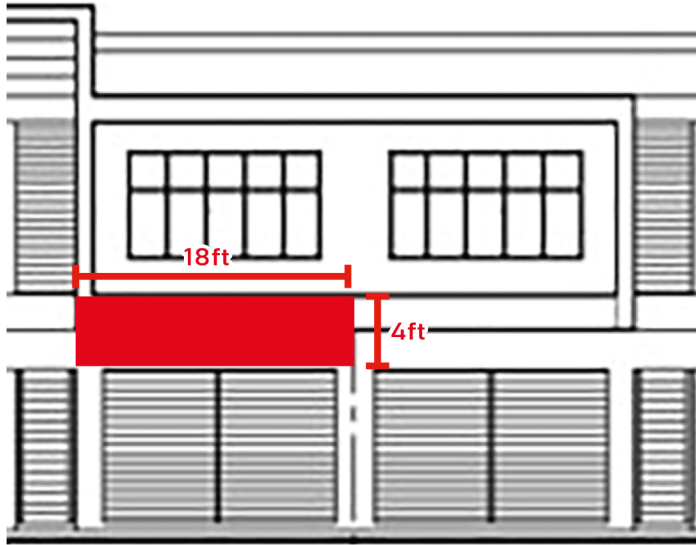

# 22ft Store Width (店铺宽度)

22ft Store Width (店铺宽度)

22ft Store Width (店铺宽度)

22ft Store Width (店铺宽度)

## LED ALUMINUM LIGHTBOX (LED 铝合金灯箱)

- A1** Inside the column 柱内  
16ft(W)x4ft(H) - RM3200
- A2** Outside the column 柱外  
18ft(W)x4ft(H) - RM3600
- A3** Top Floor 顶楼  
20ft(W)x4ft(H) - RM4000

Installation fee 安装费RM600 & Each Floor 每层 +RM300

## 3D illuminated Light Box Signboard 发光字招牌

- A1** 16ft(W)x4ft(H) - Inside the column 柱内  
Backlit 背发光字-RM3840  
\*±330cm  
Front 面发光字-RM4480  
\*±400cm
- A2** 18ft(W)x4ft(H) - Outside the column 柱外  
Backlit 背发光字-RM4320  
\*±350cm  
Frontlit 面发光字-RM5040  
\*±400cm
- A3** 20ft(W)x4ft(H) - Top floor 顶楼店面  
Backlit 背发光字-RM4800  
\*±450cm  
Frontlit 面发光字-RM5600  
\*±500cm