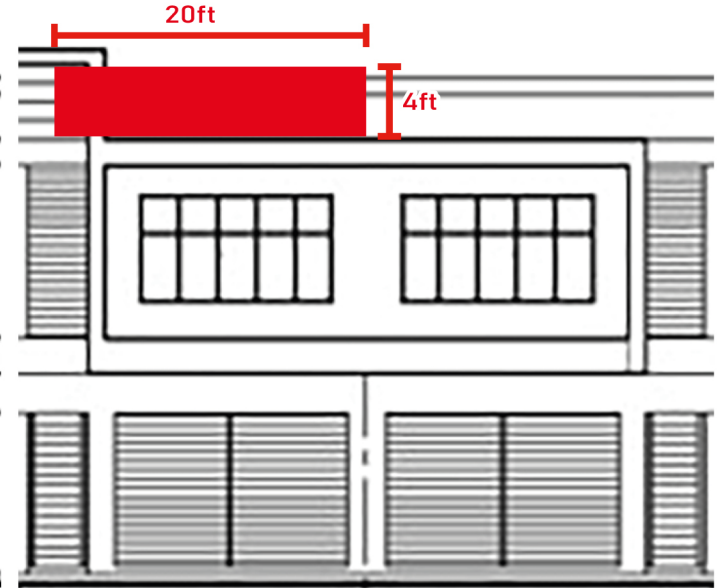

# 22ft Store Width (店铺宽度)

22ft Store Width (店铺宽度)

22ft Store Width (店铺宽度)

22ft Store Width (店铺宽度)

## LED ALUMINUM LIGHTBOX (LED 铝合金灯箱)

- A1** Inside the column 柱内  
16ft(W)x4ft(H) - RM3200
- A2** Outside the column 柱外  
18ft(W)x4ft(H) - RM3600
- A3** Top Floor 顶楼  
20ft(W)x4ft(H) - RM4000

Installation fee 安装费RM600 & Each Floor 每层 +RM300

## 3D illuminated Light Box Signboard 发光字招牌

- A1** 16ft(W)x4ft(H) - Inside the column 柱内  
Backlit 背发光字-RM3840  
\*±330cm  
Front 面发光字-RM4480  
\*±400cm
- A2** 18ft(W)x4ft(H) - Outside the column 柱外  
Backlit 背发光字-RM4320  
\*±350cm  
Frontlit 面发光字-RM5040  
\*±400cm
- A3** 20ft(W)x4ft(H) - Top floor 顶楼店面  
Backlit 背发光字-RM4800  
\*±450cm  
Frontlit 面发光字-RM5600  
\*±500cm